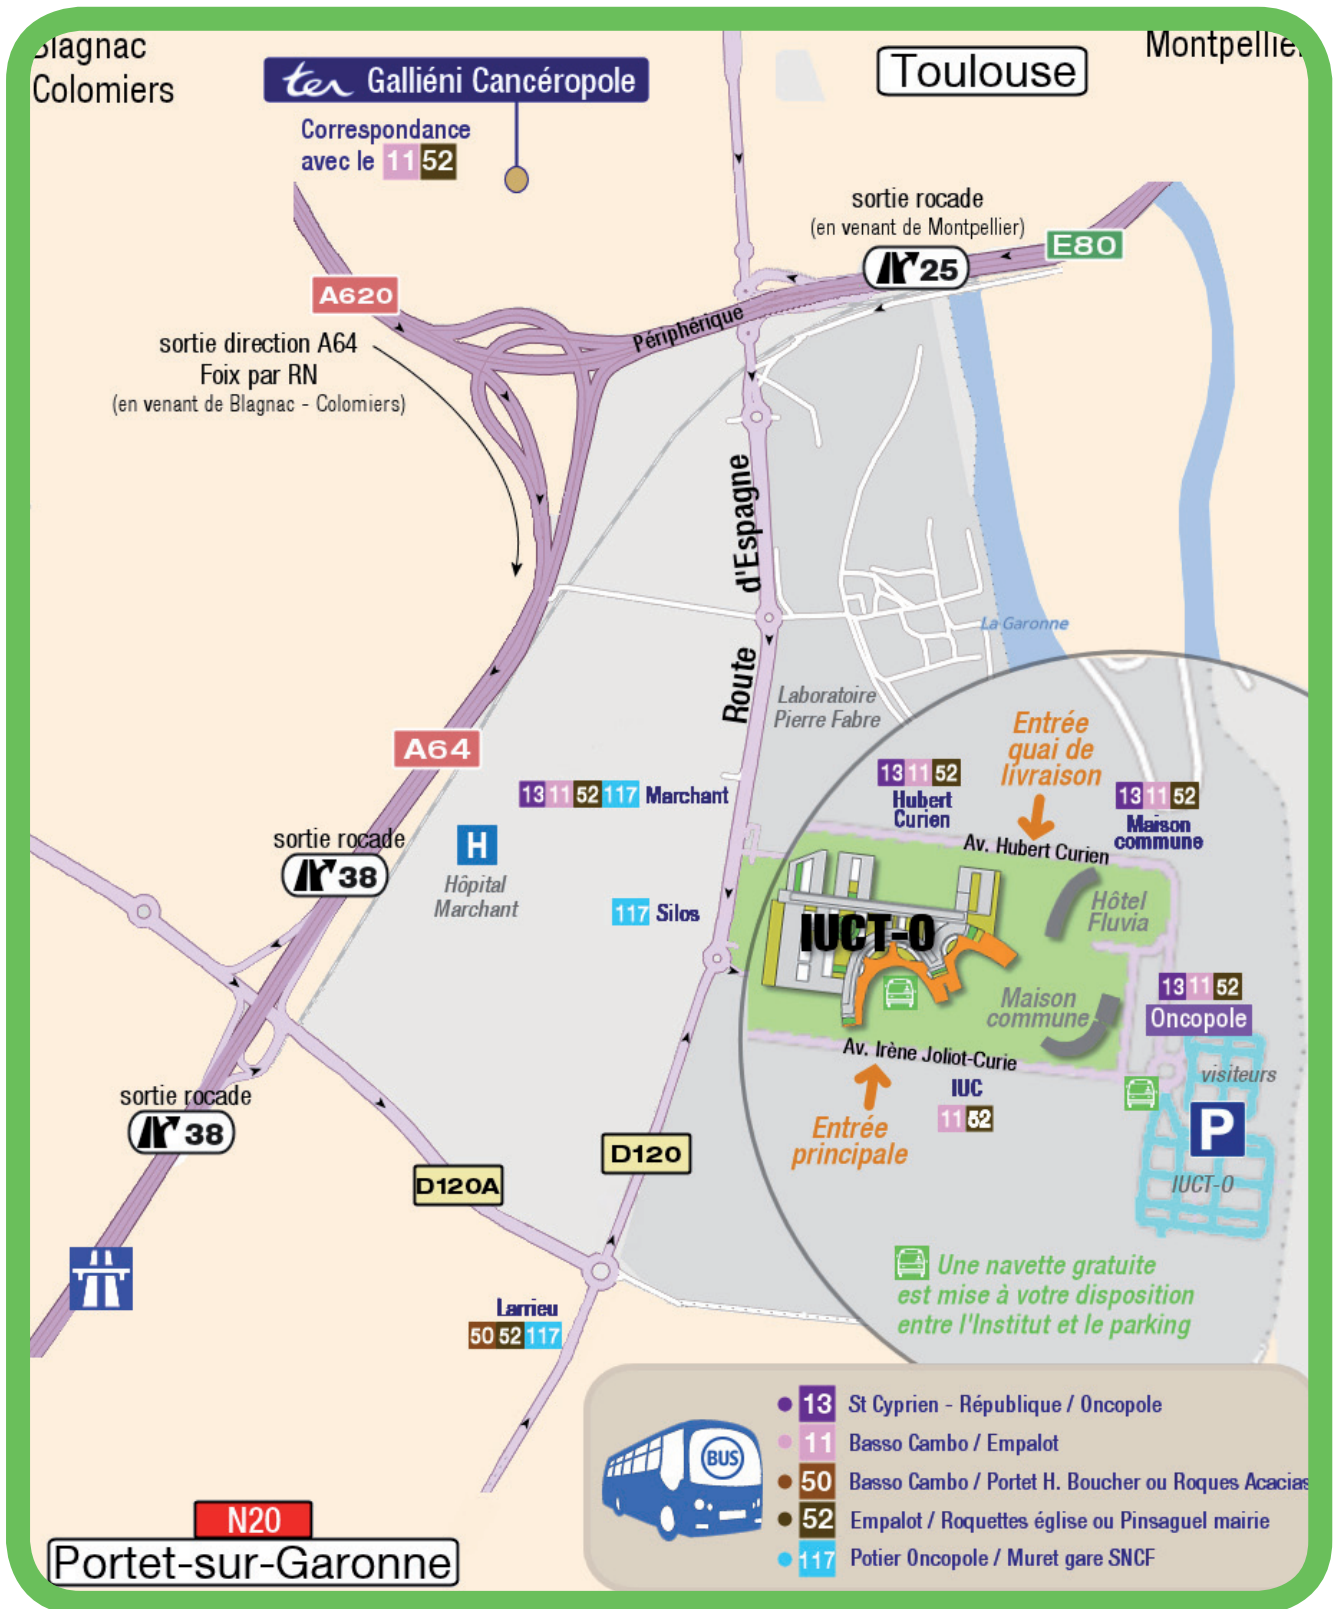

Pour vous aider

- Tisséo met à votre disposition un calculateur multimodal pour trouver l'itinéraire le plus satisfaisant et évaluer votre temps de transport.
  www.tisseo.fr/calculateur-multimodal

CALCULATEUR
MULTIMODAL